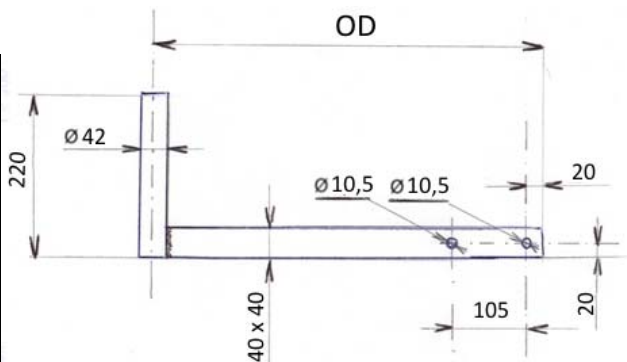

KBV250 + 2Z5M

KBV370 + 2Z5M

KBV500 + 2Z5M

KBV700 + 2Z5M

Masívna profesionálna konzola určená najmä pre **montáž** antén a SAT parabol **na trubku alebo stožiar s priemerom od 27 do 75mm**. V kombinácii s **STR105P** je možné konzolu KBV nainštalovať na trubku alebo stožiar s priemerom od **42 do 300mm** (KBV sa dá objednať aj bez dvojice žralokov 2Z5M) . Konzoly KBV je možné inštalovať horizontálne alebo vertikálne.

KBV700 + 2Z5M

technické parametre KBV250/370/500/700

odsadenie OD (mm)	250 / 370 / 500 / 700
priemer trubky (mm)	42
dĺžka trubky (mm)	220
otvory pre uchytenie (mm)	4x Ø10,5
rozmery jakla (mm)	40 x 40
hmotnosť (kg)	1,7 / 2,05 / 2,25 / 2,72
povrchová úprava	galvanický zinok